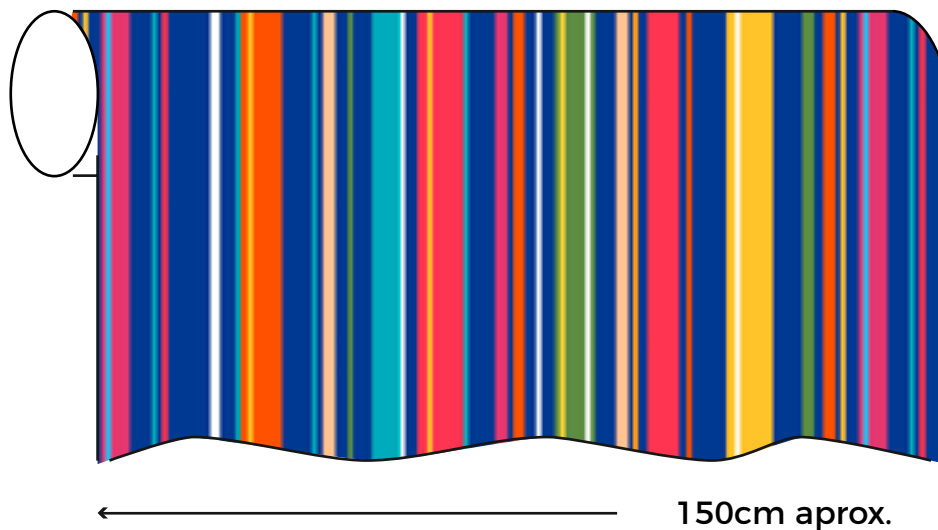

Lunares de 55mm

El colorido en producción puede presentar ligera variación.

15 AZUCENA LUNAR L55

Lunares de 55mm

El colorido en producción puede presentar ligera variación.

15 AZUCENA RAYAS

Bielastán

90% POLIÉSTER

10% ELASTÁN

Ancho línea naranja 30mm

El colorido en producción puede presentar ligera variación.

15 AZUCENA RAYAS

Ancho línea naranja 30mm

El colorido en producción puede presentar ligera variación.

16 GEORGIA