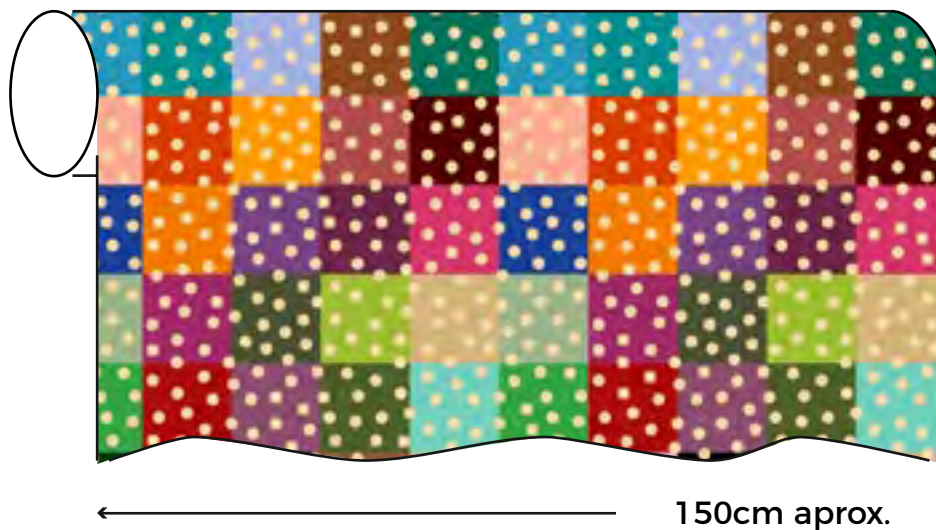

Flores de 90mm

← 150cm aprox.

El colorido en producción puede presentar ligera variación.

13 PATCHWORK 1

Bielastán

90% POLIÉSTER

10% ELASTÁN

Parches de 150mm y lunares locos de 7mm

El colorido en producción puede presentar ligera variación.

13 PATCHWORK 2

Bielastán

90% POLIÉSTER

10% ELASTÁN

Parches de 150mm y lunares de 20mm

El colorido en producción puede presentar ligera variación.

14 GIRALDA