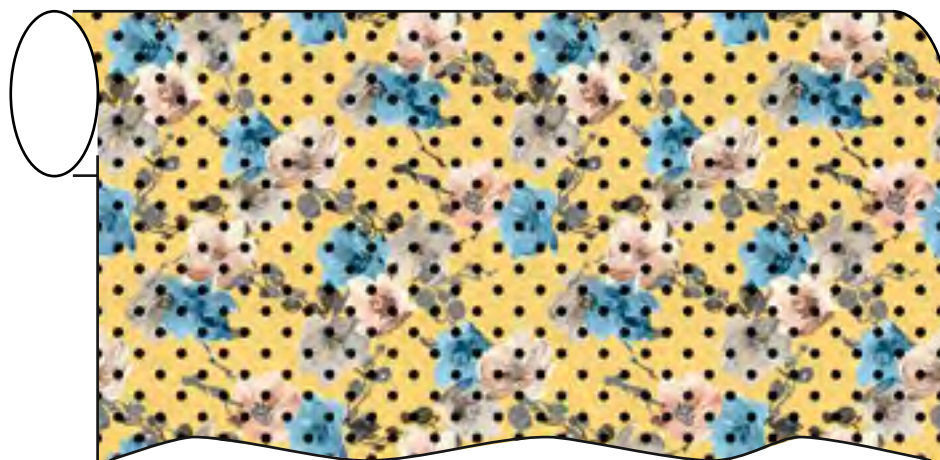

Lunares de 70mm

El colorido en producción puede presentar ligera variación.

18 DULCE FLOR

Popelín elástico

97% POLIÉSTER

3% ELASTÁN

Flor de 75mm lunares de 10mm

← 150cm aprox.