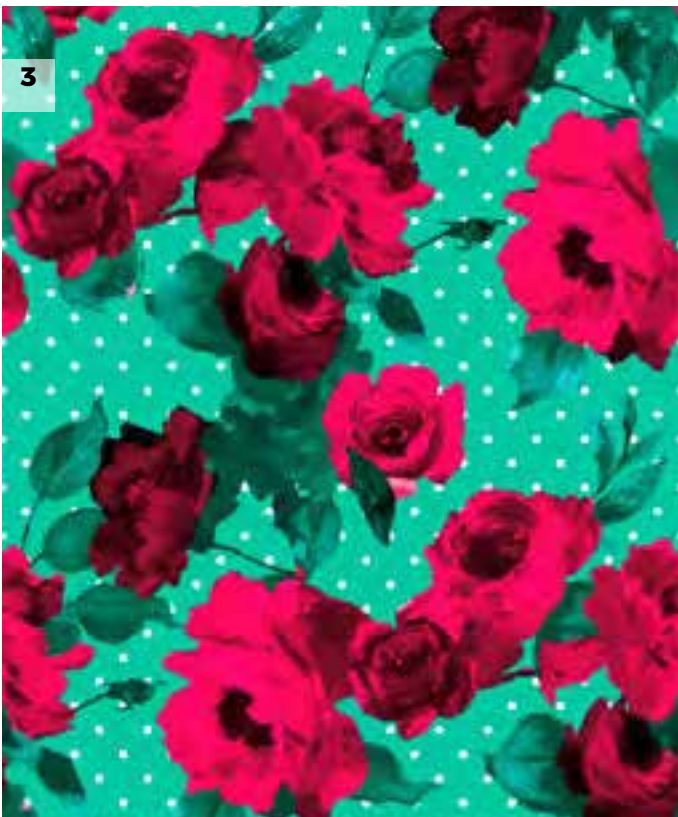

Bielastán

90% POLIÉSTER

10% ELASTÁN

Lunar de 5mm y flor de 90mm

← 150cm aprox.

El colorido en producción puede presentar ligera variación.

14 GIRALDA

Lunar de 5mm y flor de 90mm