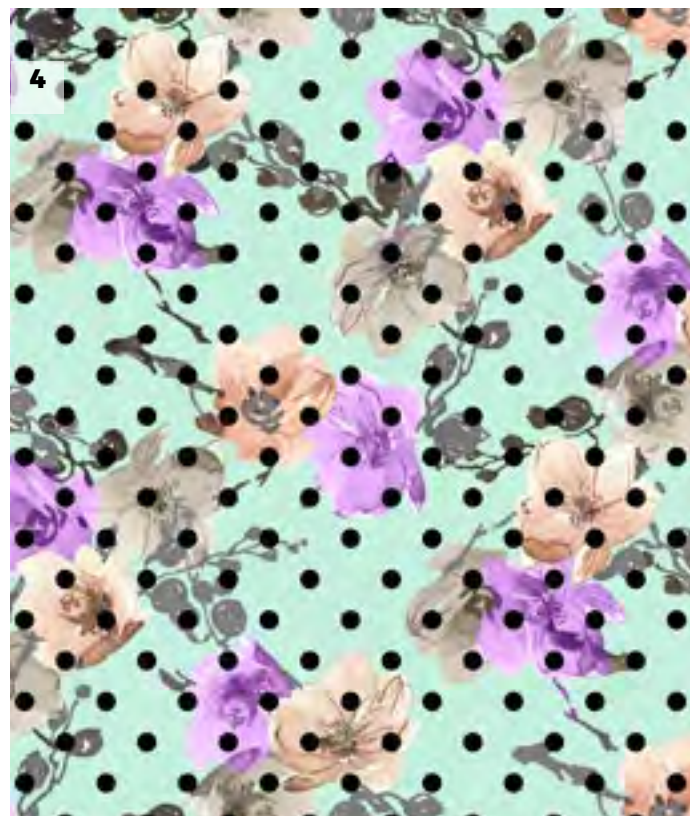

18 DULCE FLOR

Flor de 75mm lunares de 10mm

El colorido en producción puede presentar ligera variación.