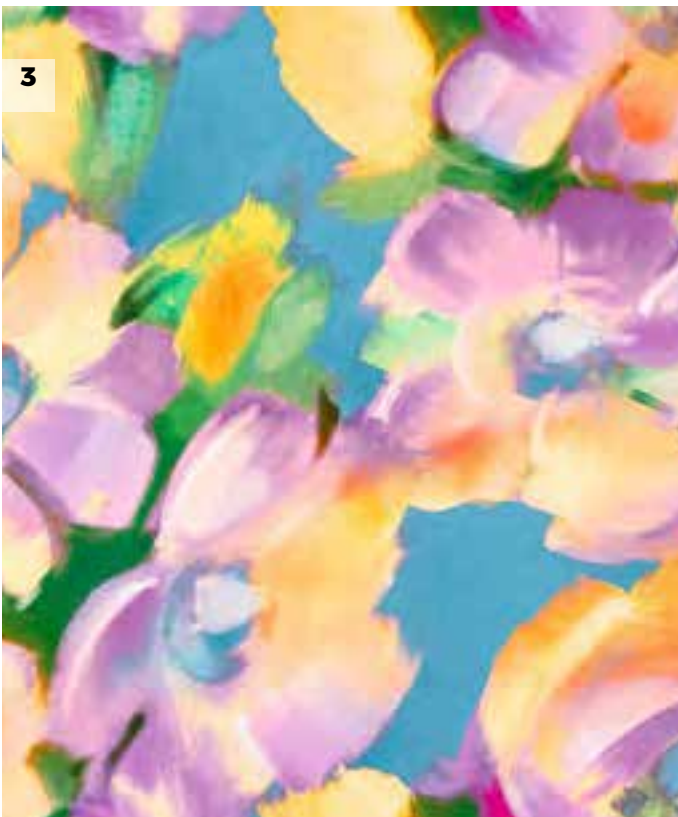

Bielastán

90% POLIÉSTER

10% ELASTÁN

Flor de 140mm

← 150cm aprox.

El colorido en producción puede presentar ligera variación.

16 GEORGIA

Flor de 140mm