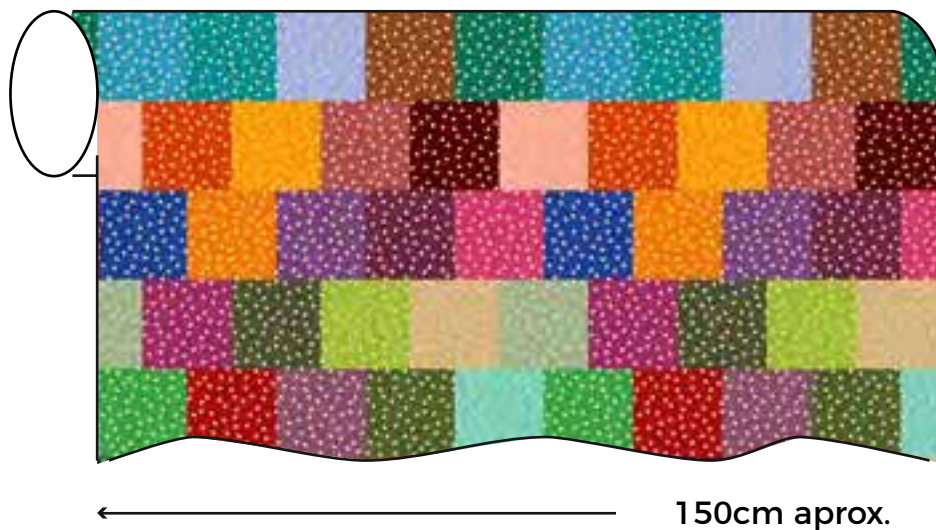

Flores de 90mm

← 150cm aprox.

El colorido en producción puede presentar ligera variación.

13 PATCHWORK 1

Bielastán

90% POLIÉSTER

10% ELASTÁN

Parches de 150mm y lunares locos de 7mm