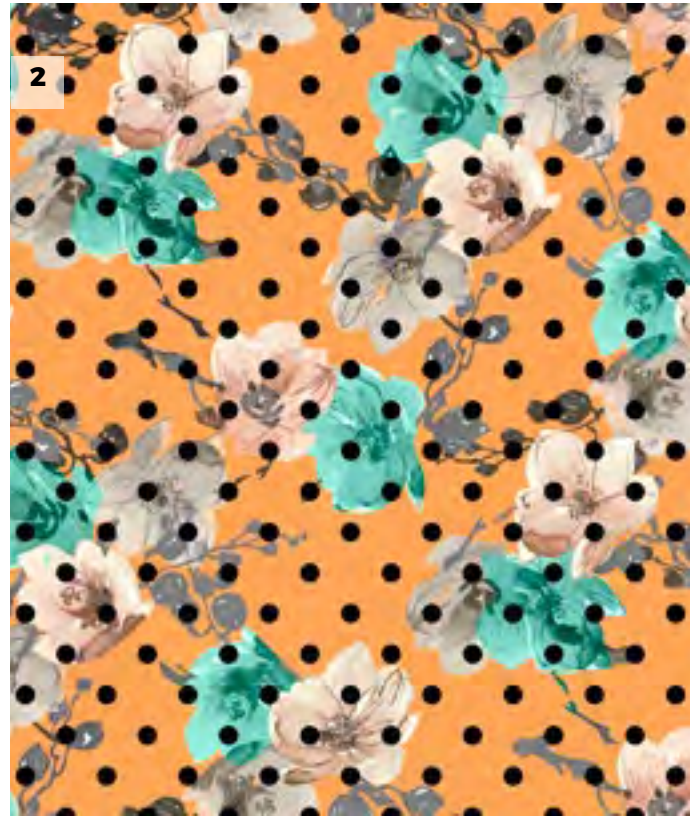

18 DULCE FLOR

Flor de 75mm lunares de 10mm

El colorido en producción puede presentar ligera variación.