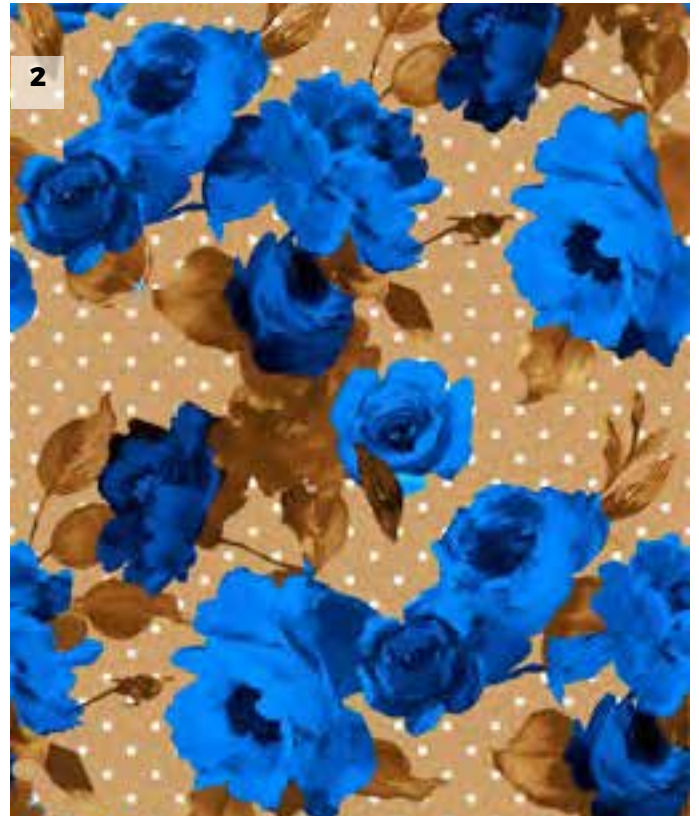

Bielastán

90% POLIÉSTER

10% ELASTÁN

Lunar de 5mm y flor de 90mm

← 150cm aprox.

El colorido en producción puede presentar ligera variación.

14 GIRALDA

Lunar de 5mm y flor de 90mm