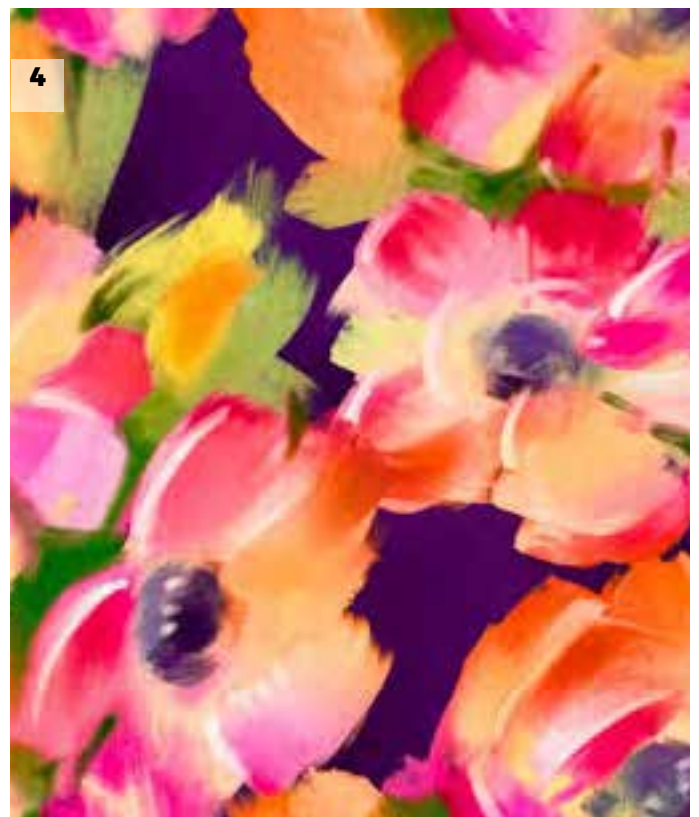

Bielastán

90% POLIÉSTER

10% ELASTÁN

Flor de 140mm

← 150cm aprox.

El colorido en producción puede presentar ligera variación.

16 GEORGIA

Flor de 140mm