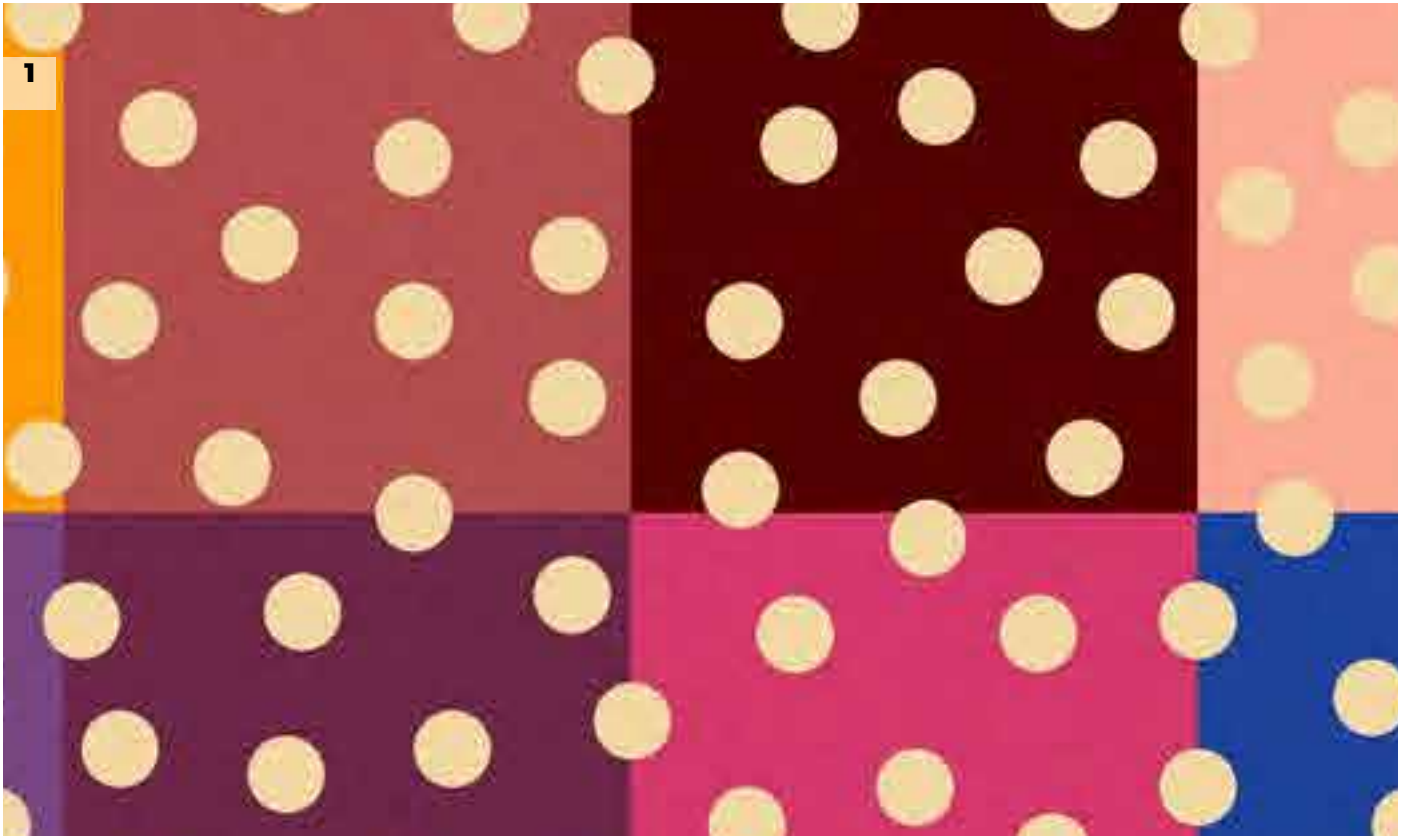

El colorido en producción puede presentar ligera variación.

13 PATCHWORK 2

Bielastán

90% POLIÉSTER

10% ELASTÁN

Parches de 150mm y lunares de 20mm

El colorido en producción puede presentar ligera variación.

14 GIRALDA